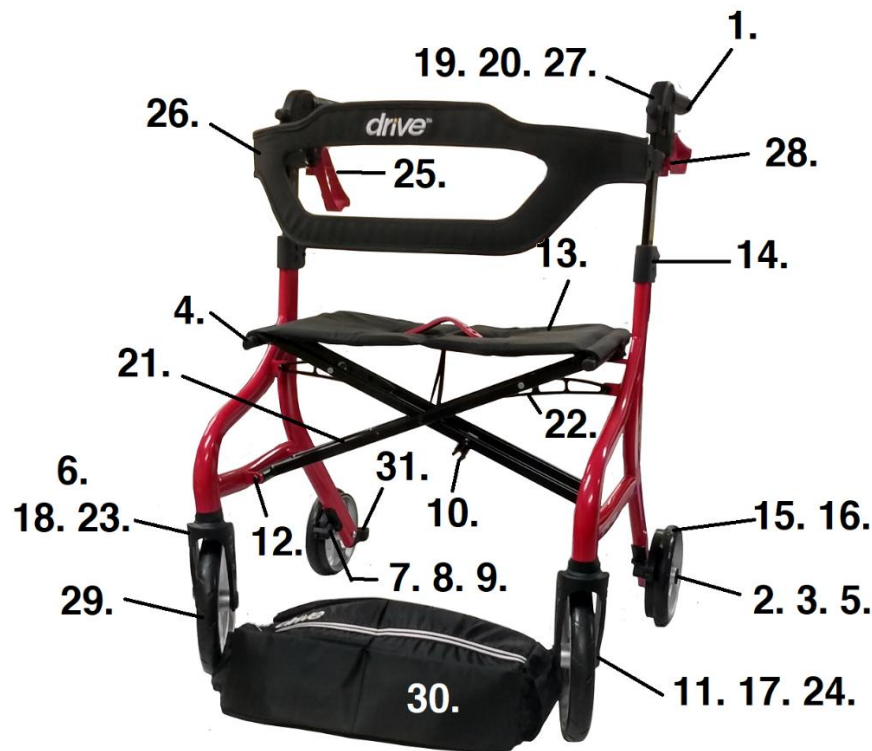

# 102662

## Nitro Sprint HD

- |  |  |
|--|--|
| <ul style="list-style-type: none"> <li>1. Hand Grip- 102662-01</li> <li>2. Rear Wheel Bearings (pr)- 102662-02</li> <li>3. Rear Wheel Hub Cap- 102662-03</li> <li>4. Cross Frame End Caps (pr)- 102662-04</li> <li>5. Rear Axle &amp; Spacer- 102662-05</li> <li>6. Fork Stem Bearing- STDS1060</li> <li>7. Brake Cable Wire- 102662-07</li> <li>8. Wheel Brake Assy. Left- 102662-08</li> <li>9. Wheel Brake Assy. Right- 102662-09</li> <li>10. Folding Lock Mechanism- 102662-10</li> <li style="padding-left: 20px;">Folding Lock Mechanism- 102662-10N [1]</li> <li>11. Front Axle &amp; Spacer- 102662-11</li> <li>12. Cross Frame Mtg Screw (4 ea)- 102662-12</li> <li>13. Seat Upholstery w/Handle- 102662-13HD</li> <li>14. Back Height Adj Latch - 102662-14</li> <li>15. Rear Wheel Left- 102662-15</li> <li>16. Rear Wheel Right- 102662-16</li> <li>17. Front Wheel Bearings (pr)- 102662-17</li> </ul> | <ul style="list-style-type: none"> <li>18. Fork- 102662-18</li> <li>19. Handlebar Assy Left- 102662-19</li> <li>20. Handlebar Assy Right- 102662-20</li> <li>21. Cross Frame- 102662-22HD</li> <li>22. Cross Frame Link- 102662-23HD</li> <li>23. Fork Stem Bolt &amp; Spacer- 102662-24</li> <li>24. Hub Cap (pr)- 102662-25</li> <li>25. Hand Brake Handle- 102662-26</li> <li>26. Backrest- 102662-28HD</li> <li>27. Brake Housing Assy Left- 102662-29L</li> <li style="padding-left: 20px;">Brake Hsg. Assy. Black Left- 102662B-29L</li> <li style="padding-left: 20px;">Brake Housing Assy. Right- 102662-29R</li> <li style="padding-left: 20px;">Brake Hsg. Assy. Black Rt- 102662B-29R</li> <li>28. Backrest Adj. Knob (pr)- 102662-31</li> <li>29. Front Wheel- 102662-32</li> <li>30. Tote Bag- 102662-27HD</li> <li>31. Step Tube- 102662-06</li> </ul> |
|--|--|